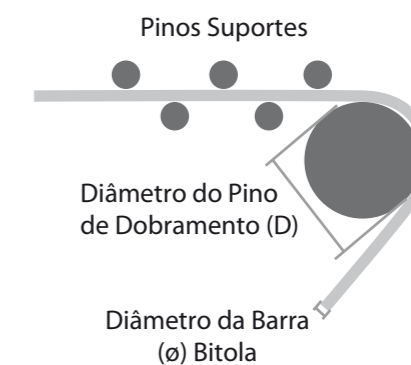

O espaço que seria reservado para estoque de barras, equipamentos e bancadas para corte e dobra pode ser utilizado para outras finalidades.

Dobramento do aço

categoria	diâmetro do pino	
	bitola < 20mm	bitola > 20mm
CA 50	5 x ϕ	8 x ϕ
CA 60	6 x ϕ	-

O diâmetro do pino de dobramento das barras de aço é importante para não torná-las frágeis na região dobrada, para estribos de bitolas 10,00 mm, tanto para CA50 ou CA60, o diâmetro do pino para uso na obra poderá ser de 3 x ϕ .

São produzidas com vergalhões CA-50 e Estribos CA-60 4,20mm; com espaçamentos entre estribos de 20cm. Fornecido em peças de 3; 3,5 e 4m.

Estribo padrão

bitola mm	dimensões cm		peso caixa
	A	B	
4,20	7	14	11,336
4,20	7	17	12,644
4,20	7	20	13,952
4,20	7	27	17,004
4,20	9	14	12,208
5,00	7	14	16,016
5,00	7	17	17,864
5,00	7	20	19,712
5,00	7	27	24,024
5,00	9	14	17,248