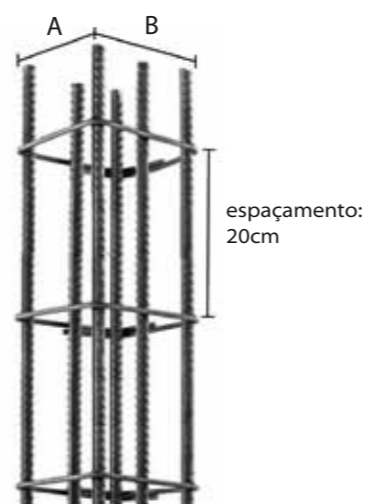

O espaço que seria reservado para estoque de barras, equipamentos e bancadas para corte e dobra pode ser utilizado para outras finalidades.

Dobramento do aço

categoria	diâmetro do pino	
	bitola < 20mm	bitola > 20mm
CA 50	5 x ϕ	8 x ϕ
CA 60	6 x ϕ	-

O diâmetro do pino de dobramento das barras de aço é importante para não torná-las frágeis na região dobrada, para estribos de bitolas 10,00 mm, tanto para CA50 ou CA60, o diâmetro do pino para uso na obra poderá ser de 3 x ϕ .

São produzidas com vergalhões CA-50 e Estribos CA-60 4,20mm; com espaçamentos entre estribos de 20cm. Fornecido em peças de 3; 3,5 e 4m.

Estribo padrão

bitola mm	dimensões cm		peso caixa
	A	B	
4,20	7	14	11,336
4,20	7	17	12,644
4,20	7	20	13,952
4,20	7	27	17,004
4,20	9	14	12,208
5,00	7	14	16,016
5,00	7	17	17,864
5,00	7	20	19,712
5,00	7	27	24,024
5,00	9	14	17,248